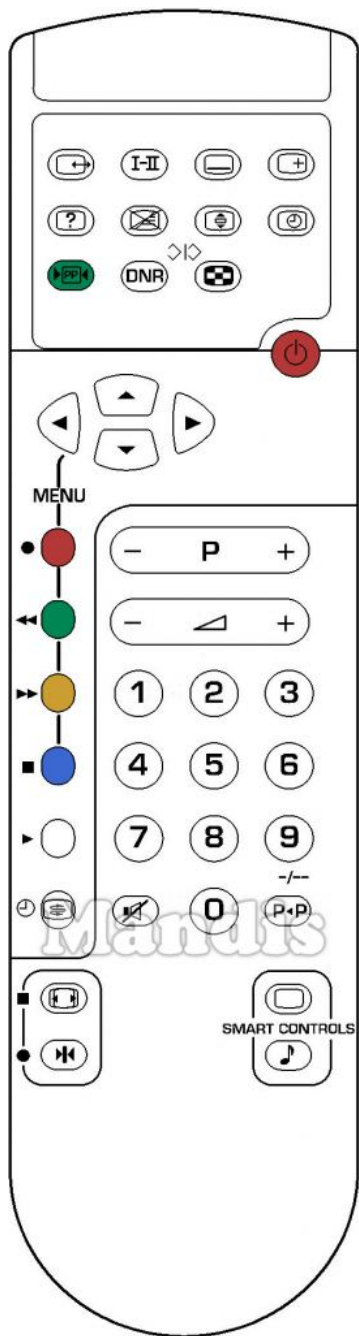

Originale	Sostituto
 Power	 Power
 >>>	 +  Shift + Menu
 Source	 AV
 I - II	 Dual
 Subtitles	 Subt
 [i+]	 Info
 [?]	 D. Menu
 Mix	 TV/R
 Zoom	 Eject
 Time	 +  Shift + AV
 [PP]	 Back
 DNR	 Options
 Mosaic	 Guide
 Up	 Up
 Down	 Down
 Right	 Right
 Left	 Left

Originale	Sostituto
 Red / Menu	 Red
 Red / Menu	 +  Shift + Format
 Green / Menu	 Green
 Green / Menu	 +  Shift + Dual
 Yellow / Other	 Yellow
 Yellow / Other	 Menu
 Blue / OK	 Blue
 Blue / OK	 Ok
 Special Audio	 +  Shift + Subt
 Text	 Text
 P -	 Ch -
 P +	 Ch +
 Vol -	 Vol -
 Vol +	 Vol +
 1	 1
 2	 2
 3	 3

Originale	Sostituto	Originale	Sostituto
	Power		Power
	Time		TV/R
	Zoom		3D
	Mix		Text
	[?]		Shift + Info
	[i+]		Info
	Freeze/Rec		Pause
	Format/Stop		Format
	Source		AV
	I-II		Dual
	Up		Up
	Down		Down
	Right		Right
	Left		Left
	Rec		Rec
	<<		<<
	>>		>>

Originale	Sostituto	Originale	Sostituto
	Stop		Stop
	Play		Play
	Timer		Shift + AV
	P-		Ch -
	P +		Ch +
	1		1
	2		2
	3		3
	4		4
	5		5
	6		6
	7		7
	8		8
	9		9
	0		0
	-/-		Guide