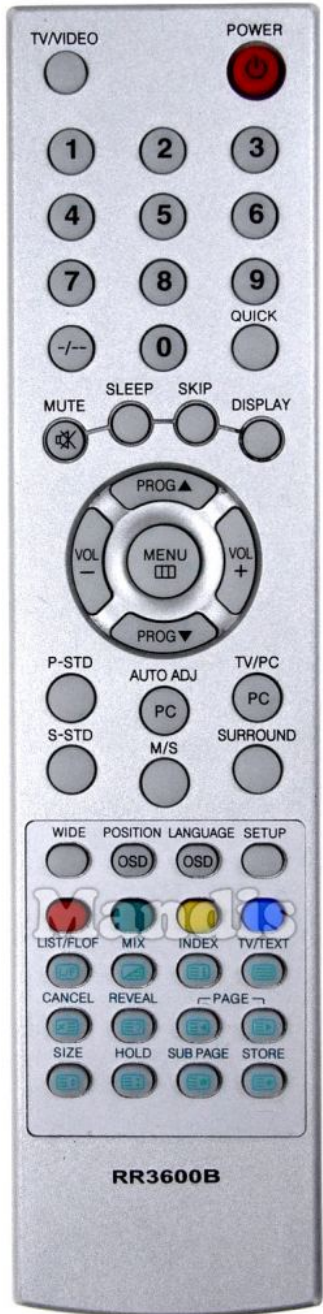

| Originale  | Sostituto |
|------------|-----------|
| Power      | Power     |
| TV / Video | AV        |
| 1          | 1         |
| 2          | 2         |
| 3          | 3         |
| 4          | 4         |
| 5          | 5         |
| 6          | 6         |
| 7          | 7         |
| 8          | 8         |
| 9          | 9         |
| 0          | 0         |
| /--        | Guide     |
| Quick      | Pre Ch    |
| Mute       | Mute      |
| Sleep      | Sleep     |
| Skip       | Exit      |

| Originale     | Sostituto      |
|---------------|----------------|
| Display       | Info           |
| Up / Prog +   | Ch +           |
| Up / Prog +   | Up             |
| Down / Prog - | Ch -           |
| Down / Prog - | Down           |
| Right / Vol + | Vol +          |
| Right / Vol + | Right          |
| Left / Vol -  | Vol -          |
| Left / Vol -  | Left           |
| Menu          | Menu           |
| Menu          | Ok             |
| P-STD         | Shift + Format |
| S-STD         | Dual           |
| PC Auto ADJ   | Smart          |
| PC / TV/PC    | Media          |
| M / S         | TV/R           |
| Surround      | Shift + Dual   |

| Originale    | Sostituto    |
|--------------|--------------|
| Wide         | Format       |
| OSD Position | 3D           |
| OSD Language | Shift + 3D   |
| Setup        | Options      |
| Red          | Red          |
| Green        | Green        |
| List / FLOF  | List         |
| Yellow       | Yellow       |
| Blue         | Blue         |
| Mix          | Shift + Text |
| Index        | Shift + Info |
| TV / Text    | Text         |
| Cancel       | Back         |
| Subpage      | Subt         |
| Reveal       | Play         |
| Page -       | I<<          |
| Page +       | >>I          |

| Originale | Sostituto     |
|-----------|---------------|
| Size      | Eject         |
| Hold      | Stop          |
| Store     | Shift + Smart |