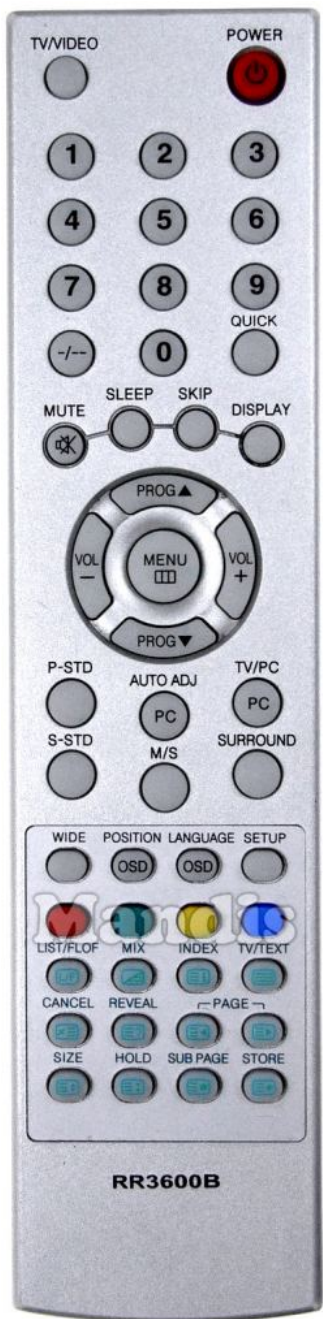

Originale	Sostituto
Power	Power
TV / Video	AV
1	1
2	2
3	3
4	4
5	5
6	6
7	7
8	8
9	9
0	0
/--	Guide
Quick	Pre Ch
Mute	Mute
Sleep	Sleep
Skip	Exit

Originale	Sostituto
Display	Info
Up / Prog +	Ch +
Up / Prog +	Up
Down / Prog -	Ch -
Down / Prog -	Down
Right / Vol +	Vol +
Right / Vol +	Right
Left / Vol -	Vol -
Left / Vol -	Left
Menu	Menu
Menu	Ok
P-STD	Shift + Format
S-STD	Dual
PC Auto ADJ	Smart
PC / TV/PC	Media
M / S	TV/R
Surround	Shift + Dual

Originale	Sostituto
Wide	Format
OSD Position	3D
OSD Language	Shift + 3D
Setup	Options
Red	Red
Green	Green
List / FLOF	List
Yellow	Yellow
Blue	Blue
Mix	Shift + Text
Index	Shift + Info
TV / Text	Text
Cancel	Back
Subpage	Subt
Reveal	Play
Page -	I<<
Page +	>>I

Originale	Sostituto
Size	Eject
Hold	Stop
Store	Shift + Smart