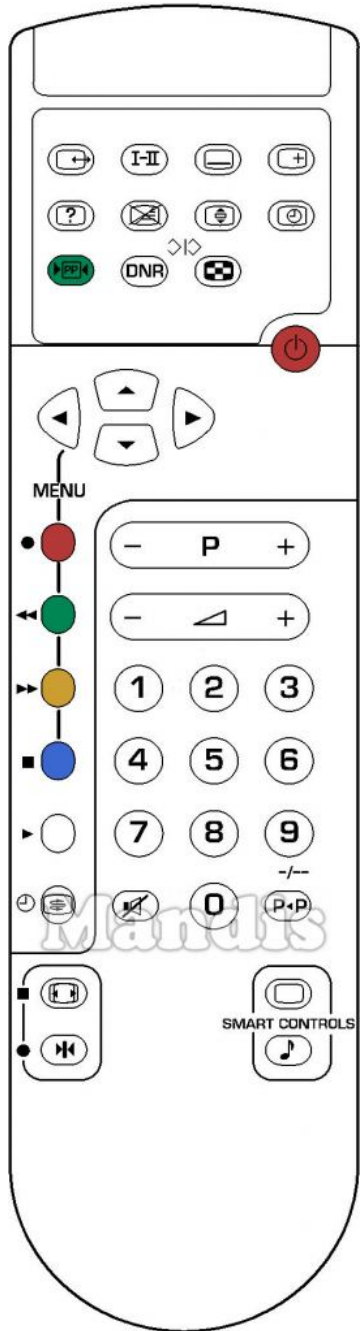

Originale	Sostituto
 Power	 Power
 >>>	 +  Shift + Menu
 Source	 AV
 I - II	 Dual
 Subtitles	 Subt
 [i+]	 Info
 [?]	 D. Menu
 Mix	 TV/R
 Zoom	 Eject
 Time	 +  Shift + AV
 [PP]	 Back
 DNR	 Options
 Mosaic	 Guide
 Up	 Up
 Down	 Down
 Right	 Right
 Left	 Left

Originale	Sostituto
 Red / Menu	 Red
 Red / Menu	 +  Shift + Format
 Green / Menu	 Green
 Green / Menu	 +  Shift + Dual
 Yellow / Other	 Yellow
 Yellow / Other	 Menu
 Blue / OK	 Blue
 Blue / OK	 Ok
 Special Audio	 +  Shift + Subt
 Text	 Text
 P -	 Ch -
 P +	 Ch +
 Vol -	 Vol -
 Vol +	 Vol +
 1	 1
 2	 2
 3	 3

Originale	Sostituto	Originale	Sostituto
	Power		Power
	Time		TV/R
	Zoom		3D
	Mix		Text
	[?]		Shift + Info
	[i+]		Info
	Freeze/Rec		Pause
	Format/Stop		Format
	Source		AV
	I-II		Dual
	Up		Up
	Down		Down
	Right		Right
	Left		Left
	Rec		Rec
	<<		<<
	>>		>>

Originale	Sostituto	Originale	Sostituto
	Stop		Stop
	Play		Play
	Timer		Shift + AV
	P-		Ch -
	P+		Ch +
	1		1
	2		2
	3		3
	4		4
	5		5
	6		6
	7		7
	8		8
	9		9
	0		0
	-/-		Guide