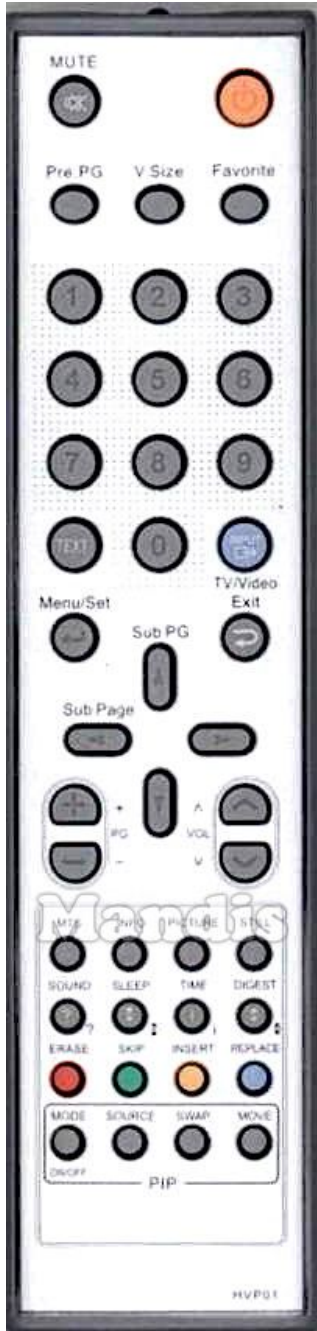

Originale	Sostituto
 Power	 Power
 Mute	 Mute
 Pre Pg	 Pre Ch
 V.Size	 Eject
 Favourite	 Shift + Pre Ch
 1	 1
 2	 2
 3	 3
 4	 4
 5	 5
 6	 6
 7	 7
 8	 8
 9	 9
 0	 0
 Text	 Text
 Input / TV/Video	 TV/R

Originale	Sostituto
 Menu / Set	 Menu
 Menu / Set	 Ok
 Exit	 Exit
 Up	 Up
 Left	 Left
 Right	 Right
 Down	 Down
 PG+	 Ch +
 PG-	 Ch -
 Vol+	 Vol +
 Vol-	 Vol -
 MTS	 Media
 PG Info	 Info
 Picture	 Format
 Still	 Pause
 Sound	 Dual
 Sleep	 Sleep

	Originale	Sostituto		Sostituto
	Time		AV	AV
	Bright		Options	
	Red / Erase		Red	
	Green / Skip		Green	
	Yellow / Insert		Yellow	
	Blue / Replace		Blue	
	PIP On/Off		Shift + Red	
	PIP Source		Shift + Green	
	PIP Swap		Shift + Yellow	
	PIP Move		Shift + Blue	

	Originale	Sostituto