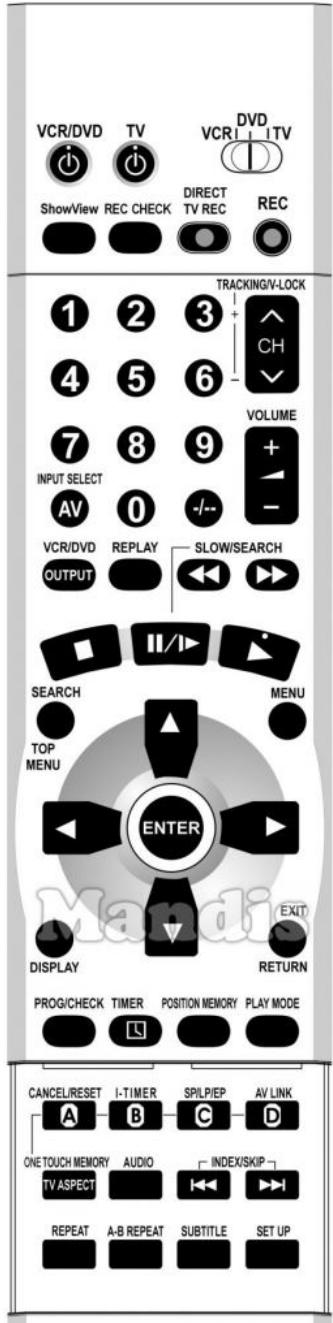

Originale	Sostituto
 Power DVD	 Power
 Rec Check	 Rec
 1	 1
 2	 2
 3	 3
 4	 4
 5	 5
 6	 6
 7	 7
 8	 8
 9	 9
 0	 0
 --/--	 Guide
 CH+ / Tracking/V-Lock +	 Ch +
 CH- / Tracking/V-Lock -	 Ch -
 AV / Input Select	 AV
 Output DVD	 Media

Originale	Sostituto
 << Slow/Search	 <<
 Slow/Search >>	 >>
 Stop	 Stop
 Pause / Step	 Pause
 Play	 Play
 Top Menu	 D. Menu
 Menu	 Menu
 Up	 Up
 Left	 Left
 Enter	 Ok
 Right	 Right
 Down	 Down
 Display	 Info
 Return	 Back
 Timer	 Shift + AV
 Play Mode	 Shift + Play
 Position	 Pre Ch

Memory

Originale	Sostituto	Originale	Sostituto
Replay	List		
A / Cancel/Reset	Red		
B / I-Timer	Green		
C / SP/LP/EP	Yellow		
D / AV Link	Blue		
One Touch	Smart		
Audio	Dual		
I<< Index/Skip	I<<		
Index/Skip >>I	>>I		
Repeat	Text		
A-B Repeat	SHIFT + REPEAT Text		
Subtitle	Subt		
Setup	Options		

Originale	Sostituto

Originale	Sostituto
Power VCR	Power
ShowView	Smart
Rec Check	Options
Direct TV Rec	+ Shift + Rec
Rec	Rec
1	1
2	2
3	3
4	4
5	5
6	6
7	7
8	8
9	9
0	0
-/-	Guide
CH+ / Tracking/V-Lock +	Ch +