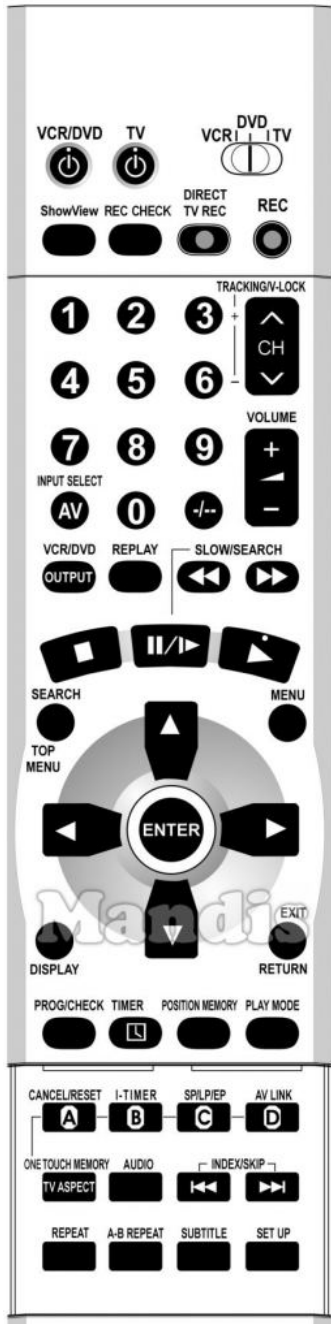

Originale	Sostituto
 Power DVD	 Power
 Rec Check	 Rec
 1	 1
 2	 2
 3	 3
 4	 4
 5	 5
 6	 6
 7	 7
 8	 8
 9	 9
 0	 0
 --/--	 Guide
 CH+ / Tracking/V-Lock +	 Ch +
 CH- / Tracking/V-Lock -	 Ch -
 AV / Input Select	 AV
 Output DVD	 Media

Originale	Sostituto
 << Slow/Search	 <<
 Slow/Search >>	 >>
 Stop	 Stop
 Pause / Step	 Pause
 Play	 Play
 Top Menu	 D. Menu
 Menu	 Menu
 Up	 Up
 Left	 Left
 Enter	 Ok
 Right	 Right
 Down	 Down
 Display	 Info
 Return	 Back
 Timer	 Shift + AV
 Play Mode	 Shift + Play
 Position	 Pre Ch

Memory

Originale	Sostituto	Originale	Sostituto
Replay	List		
A / Cancel/Reset	Red		
B / I-Timer	Green		
C / SP/LP/EP	Yellow		
D / AV Link	Blue		
One Touch	Smart		
Audio	Dual		
I<< Index/Skip	I<<		
Index/Skip >>I	>>I		
Repeat	Text		
A-B Repeat	SHIFT + REPEAT Text		
Subtitle	Subt		
Setup	Options		

Originale	Sostituto

Originale	Sostituto
Power VCR	Power
ShowView	Smart
Rec Check	Options
Direct TV Rec	+ Shift + Rec
Rec	Rec
1	1
2	2
3	3
4	4
5	5
6	6
7	7
8	8
9	9
0	0
-/-	Guide
CH+ / Tracking/V-Lock +	Ch +