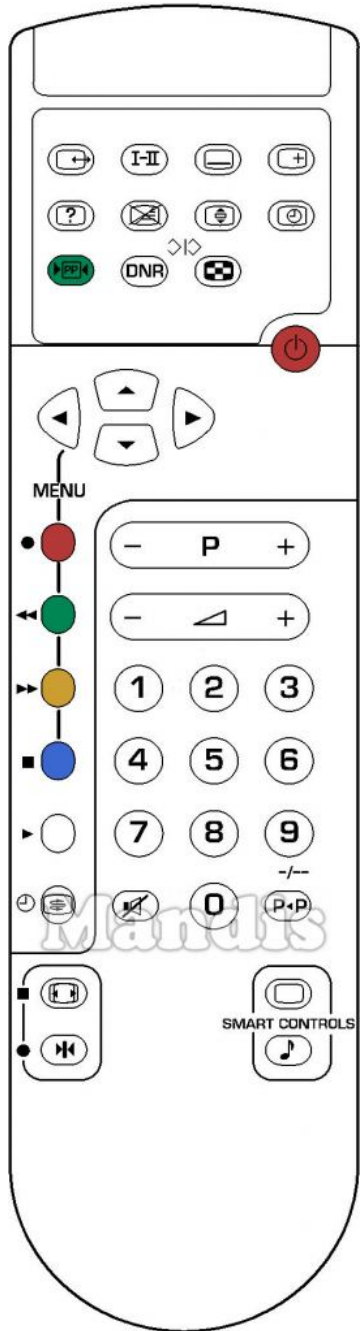

Originale	Sostituto
 Power	 Power
 >><<	 Shift + Menu
 Source	 AV
 I - II	 Dual
 Subtitles	 Subt
 [i +]	 Info
 [?]	 D. Menu
 Mix	 TV/R
 Zoom	 Eject
 Time	 Shift + AV
 [PP]	 Back
 DNR	 Options
 Mosaic	 Guide
 Up	 Up
 Down	 Down
 Right	 Right
 Left	 Left

Originale	Sostituto
 Red / Menu	 Red
 Red / Menu	 Shift + Format
 Green / Menu	 Green
 Green / Menu	 Shift + Dual
 Yellow / Other	 Yellow
 Yellow / Other	 Menu
 Blue / OK	 Blue
 Blue / OK	 Ok
 Special Audio	 Shift + Subt
 Text	 Text
 P -	 Ch -
 P +	 Ch +
 Vol -	 Vol -
 Vol +	 Vol +
 1	 1
 2	 2
 3	 3

Originale	Sostituto
 Power	 Power
 Time	 TV/R
 Zoom	 3D
 Mix	 Text
 [?]	 Shift + Info
 [i+]	 Info
 Freeze/Rec	 Pause
 Format/Stop	 Format
 Source	 AV
 I-II	 Dual
 Up	 Up
 Down	 Down
 Right	 Right
 Left	 Left
 Rec	 Rec
 <<	 <<
>>	>>

Originale	Sostituto
 Stop	 Stop
 Play	 Play
 Timer	 Shift + AV
 P-	 Ch -
 P+	 Ch +
 1	 1
 2	 2
 3	 3
 4	 4
 5	 5
 6	 6
 7	 7
 8	 8
 9	 9
 0	 0
 -/-	 Guide