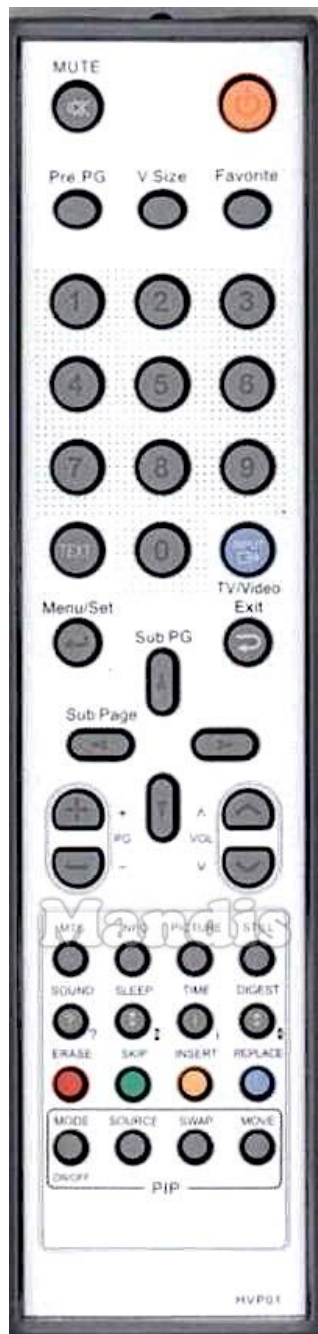

Originale	Sostituto
 Power	 Power
 Mute	 Mute
 Pre Pg	 Pre Ch
 V.Size	 Eject
 Favourite	 Shift + Pre Ch
 1	 1
 2	 2
 3	 3
 4	 4
 5	 5
 6	 6
 7	 7
 8	 8
 9	 9
 0	 0
 Text	 Text
 Input / TV/Video	 TV/R

Originale	Sostituto
 Menu / Set	 Menu
 Menu / Set	 Ok
 Exit	 Exit
 Up	 Up
 Left	 Left
 Right	 Right
 Down	 Down
 PG+	 Ch +
 PG-	 Ch -
 Vol+	 Vol +
 Vol-	 Vol -
 MTS	 Media
 PG Info	 Info
 Picture	 Format
 Still	 Pause
 Sound	 Dual
 Sleep	 Sleep

	Originale	Sostituto		Sostituto
	Time	AV		AV
	Bright	OPT		Options
	Red / Erase	A		Red
	Green / Skip	B		Green
	Yellow / Insert	C		Yellow
	Blue / Replace	D		Blue
	PIP On/Off	SHIFT + A		Shift + Red
	PIP Source	SHIFT + B		Shift + Green
	PIP Swap	SHIFT + C		Shift + Yellow
	PIP Move	SHIFT + D		Shift + Blue