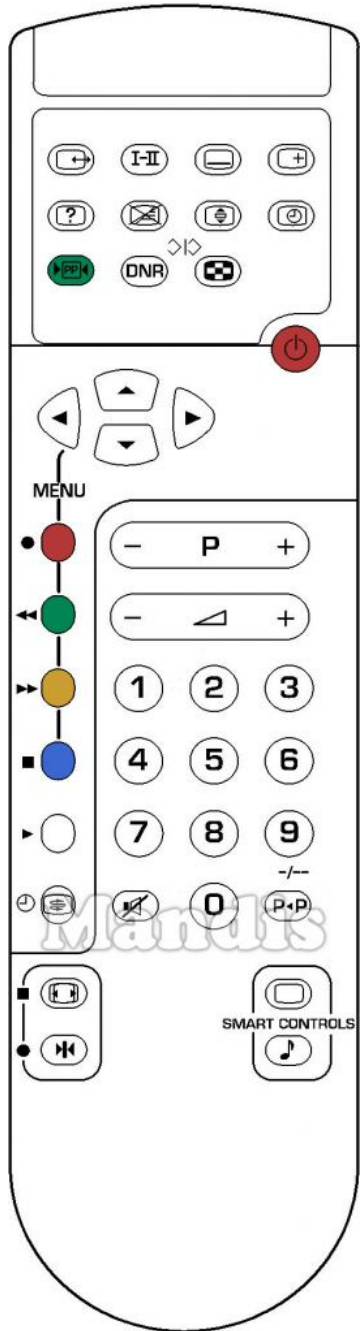

Originale	Sostituto
 Power	 Power
 >>>	 +  Shift + Menu
 Source	 AV
 I - II	 Dual
 Subtitles	 Subt
 [i +]	 Info
 [?]	 D. Menu
 Mix	 TV/R
 Zoom	 Eject
 Time	 +  Shift + AV
 [PP]	 Back
 DNR	 Options
 Mosaic	 Guide
 Up	 Up
 Down	 Down
 Right	 Right
 Left	 Left

Originale	Sostituto
 Red / Menu	 Red
 Red / Menu	 +  Shift + Format
 Green / Menu	 Green
 Green / Menu	 +  Shift + Dual
 Yellow / Other	 Yellow
 Yellow / Other	 Menu
 Blue / OK	 Blue
 Blue / OK	 Ok
 Special Audio	 +  Shift + Subt
 Text	 Text
 P -	 Ch -
 P +	 Ch +
 Vol -	 Vol -
 Vol +	 Vol +
 1	 1
 2	 2
 3	 3

	Originale	Sostituto	Originale	Sostituto
	4			
	5			
	6			
	7			
	8			
	9			
	0			
	Mute			
	P < P			
	Format			
	Freeze			
	Smart Controls Picture			
	Smart Controls Audio			

Originale	Sostituto
 Power	 Power
 Time	 TV/R
 Zoom	 3D
 Mix	 Text
 [?]	 Shift + Info
 [i+]	 Info
 Freeze/Rec	 Pause
 Format/Stop	 Format
 Source	 AV
 I-II	 Dual
 Up	 Up
 Down	 Down
 Right	 Right
 Left	 Left
 Rec	 Rec
 <<	 <<
 >>	 >>

Originale	Sostituto
 Stop	 Stop
 Play	 Play
 Timer	 Shift + AV
 P-	 Ch -
 P+	 Ch +
 1	 1
 2	 2
 3	 3
 4	 4
 5	 5
 6	 6
 7	 7
 8	 8
 9	 9
 0	 0
 -/--	 Guide