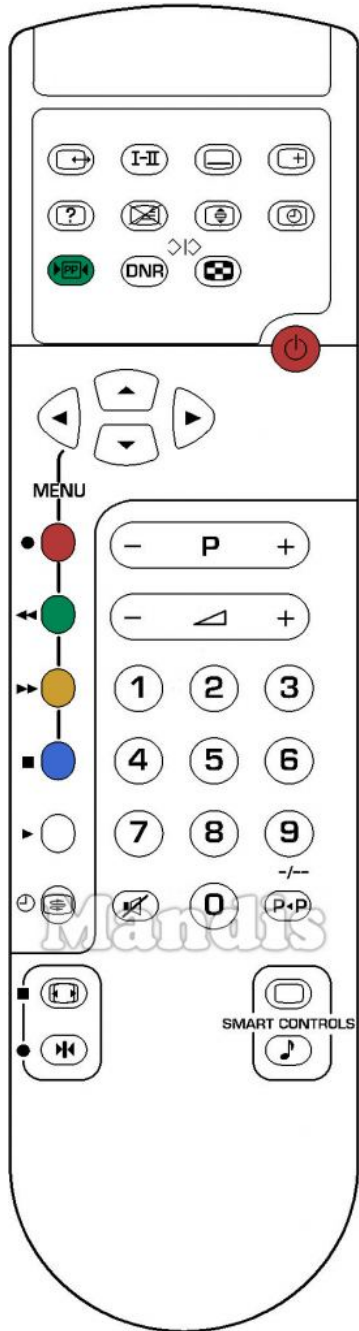

Originale	Sostituto
 Power	 Power
 >>>	 +  Shift + Menu
 Source	 AV
 I - II	 Dual
 Subtitles	 Subt
 [i +]	 Info
 [?]	 D. Menu
 Mix	 TV/R
 Zoom	 Eject
 Time	 +  Shift + AV
 [PP]	 Back
 DNR	 Options
 Mosaic	 Guide
 Up	 Up
 Down	 Down
 Right	 Right
 Left	 Left

Originale	Sostituto
 Red / Menu	 Red
 Red / Menu	 +  Shift + Format
 Green / Menu	 Green
 Green / Menu	 +  Shift + Dual
 Yellow / Other	 Yellow
 Yellow / Other	 Menu
 Blue / OK	 Blue
 Blue / OK	 Ok
 Special Audio	 +  Shift + Subt
 Text	 Text
 P -	 Ch -
 P +	 Ch +
 Vol -	 Vol -
 Vol +	 Vol +
 1	 1
 2	 2
 3	 3

	Originale	Sostituto	Originale	Sostituto
	4			
	5			
	6			
	7			
	8			
	9			
	0			
	Mute			
	P < P			
	Format			
	Freeze			
	Smart Controls Picture			
	Smart Controls Audio			

Originale	Sostituto
 Power	 Power
 Time	 TV/R
 Zoom	 3D
 Mix	 Text
 [?]	 Shift + Info
 [i+]	 Info
 Freeze/Rec	 Pause
 Format/Stop	 Format
 Source	 AV
 I-II	 Dual
 Up	 Up
 Down	 Down
 Right	 Right
 Left	 Left
 Rec	 Rec
 <<	 <<
 >>	 >>

Originale	Sostituto
 Stop	 Stop
 Play	 Play
 Timer	 Shift + AV
 P-	 Ch -
 P+	 Ch +
 1	 1
 2	 2
 3	 3
 4	 4
 5	 5
 6	 6
 7	 7
 8	 8
 9	 9
 0	 0
 -/--	 Guide