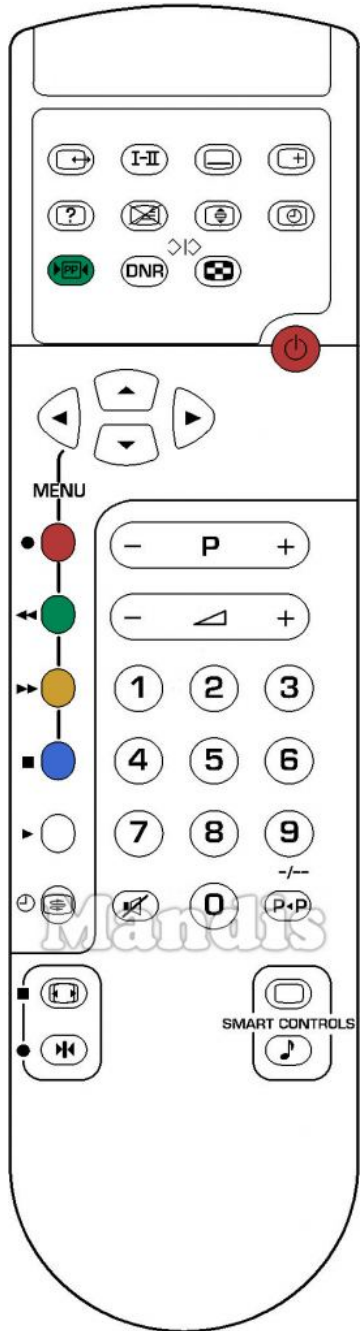

Originale	Sostituto	Originale	Sostituto
	4			
	5			
	6			
	7			
	8			
	9			
	0			
	Mute			
	P < P			
	Format			
	Freeze			
	Smart Controls Picture			
	Smart Controls Audio