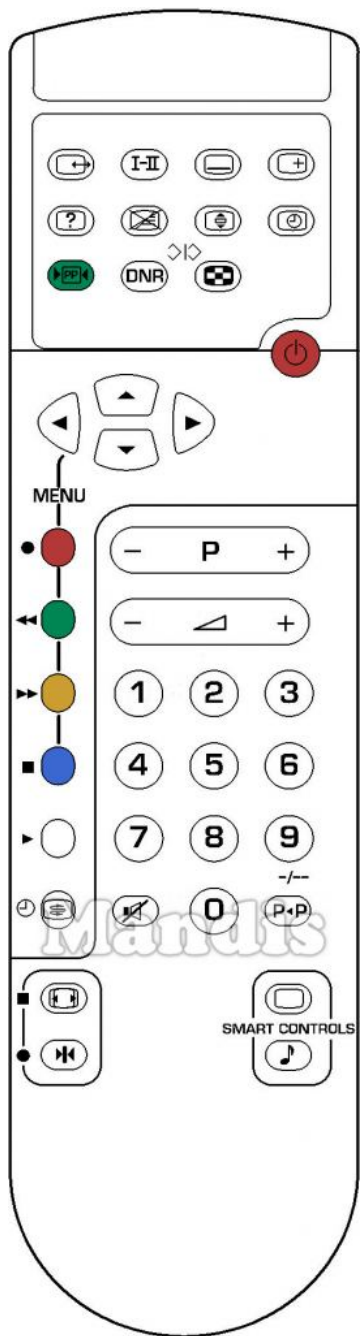

Originale	Sostituto
 Power	 Power
 >>>	 +  Shift + Menu
 Source	 AV
 I - II	 Dual
 Subtitles	 Subt
 [ i+ ]	 Info
 [ ? ]	 D. Menu
 Mix	 TV/R
 Zoom	 Eject
 Time	 +  Shift + AV
 [ PP ]	 Back
 DNR	 Options
 Mosaic	 Guide
 Up	 Up
 Down	 Down
 Right	 Right
 Left	 Left

Originale	Sostituto
 Red / Menu	 Red
 Red / Menu	 +  Shift + Format
 Green / Menu	 Green
 Green / Menu	 +  Shift + Dual
 Yellow / Other	 Yellow
 Yellow / Other	 Menu
 Blue / OK	 Blue
 Blue / OK	 Ok
 Special Audio	 +  Shift + Subt
 Text	 Text
 P -	 Ch -
 P +	 Ch +
 Vol -	 Vol -
 Vol +	 Vol +
 1	 1
 2	 2
 3	 3

Originale	Sostituto	Originale	Sostituto
	Power		Power
	Time		TV/R
	Zoom		3D
	Mix		Text
	[?]		Shift + Info
	[i+]		Info
	Freeze/Rec		Pause
	Format/Stop		Format
	Source		AV
	I-II		Dual
	Up		Up
	Down		Down
	Right		Right
	Left		Left
	Rec		Rec
	<<		<<
	>>		>>

Originale	Sostituto	Originale	Sostituto
	Stop		Stop
	Play		Play
	Timer		Shift + AV
	P-		Ch -
	P+		Ch +
	1		1
	2		2
	3		3
	4		4
	5		5
	6		6
	7		7
	8		8
	9		9
	0		0
	-/-		Guide