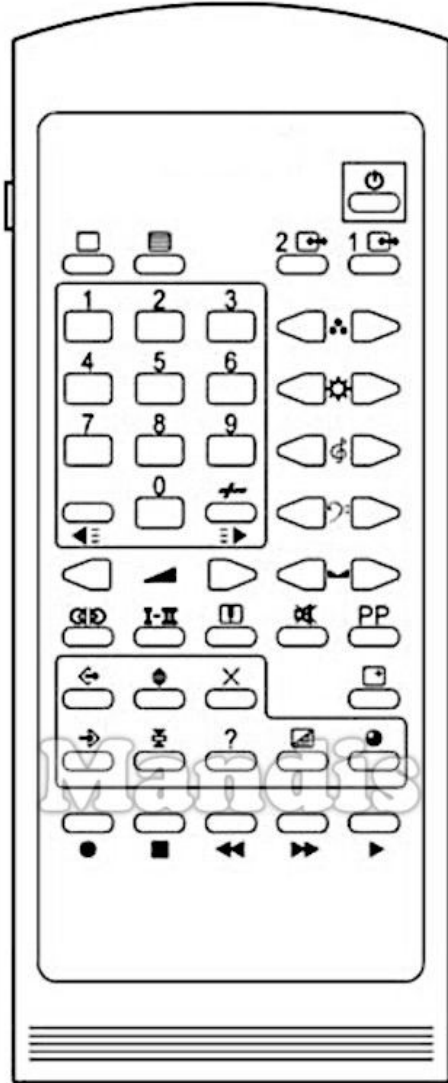

Originale		Sostituto		Originale		Sostituto	
	Power		Power		9		9
	TV		Smart / List		Sol-		<< / Tune-
	Text		Text / Goto		Sol+		>> / Tune+
	Source 2		Shift + AV / Input / RDS		=>		Shift + CH- /
	Source 1		AV / Input / RDS		0		0
	1		1		- / - / =>		Shift + CH+ /
	2		2		- / - / =>		Guide / EPG / - / -
	3		3		Fa-		Left
	Contrast-		I<< / Preset-		Fa+		Right
	Contrast+		>>I / Preset+		Vol-		Vol-
	4		4		Vol+		Vol+
	5		5		><-		CH- / Page-
	6		6		><+		CH+ / Page+
	Brightness-		Down		OO		Sound / Title
	Brightness+		Up		I-II		Audio / Lang I/II
	7		7		[]		Zoom / Size
	8		8		Mute		Mute / Dimmer

Originale	Sostituto	Originale	Sostituto
	PP		Back / Return
	Exit		Exit / Cancel / Clear
	Size		Shift + Zoom /
	Cancel		Shift + Exit / Cancel / Clear
	[+]		Info / Angle
	Enter		OK
	Hold		Stop / Hold
	Reveal		TV/Radio /
	Mix		Shift + Text /
	Subcode		Subtitle / EQ