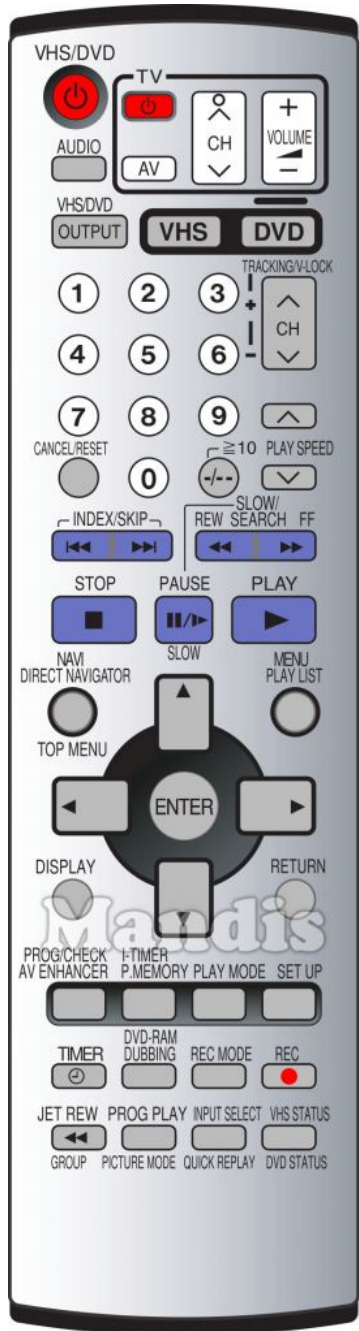

Originale	Sostituto	Originale	Sostituto
Picture Mode	Picture / Format	CH+ / Tracking/V-Lock+	CH+ / Page+
DVD Status	Info / Angle	Cancel / Reset	Exit / Cancel / Clear
Dubbing	Yellow / YouTube / Repeat	-/-- / >=10	Guide / EPG / -/--
VHS/DVD	Smart / List	Play	Play / Slow
Quick Replay	Red / Netflix / Search	Up	Up
Group	Zoom / Size	Left	Left
P.Memory	Fav / Marker / PC	Enter	OK
Return	Back / Return	Right	Right
AV Enhancer	AV / Input / RDS	Down	Down
Direct Navigator / Top Menu	D.Menu / Top	Display	Display / Media
Play List / Menu	Menu / Home	Setup	Setup / OPT /
Play Mode	Shift + Play /	Timer	Sleep / Timer
REW / << Slow/Search	<< / Tune-	0	0
FF / Slow/Search	>> / Tune+	Audio	Audio / Lang I/II
VHS/DVD Power	Power	1	1
Pause / Slow	Pause / Step / Freeze	2	2
CH- / Tracking/V-Lock-	CH- / Page-	3	3

	Originale	Sostituto		Originale	Sostituto
		4		4	
		5		5	
		6		6	
		7		7	
		8		8	
		9		9	
		I<< Skip		I<< / Preset-	
		Skip >>I		>>I / Preset+	
		Stop		Stop / Hold	

	Originale	Sostituto

Originale	Sostituto
Prog Play	Shift + Play /
I-Timer	Shift + Sleep / Timer
Cancel / Reset	Exit / Cancel / Clear
VHS/DVD	Smart / List
Display	Display / Media
VCR Status	Info / Angle
Dubbing	Yellow / YouTube / Repeat
Jet Rew	Shift + << /
Pause / Slow	Pause / Step / Freeze
CH+ / Tracking/V-Lock+	CH+ / Page+
CH- / Tracking/V-Lock-	CH- / Page-
VHS/DVD Power	Power
-/-- / >=10	Guide / EPG / -/--
Return	Back / Return
Prog/Check	TV/Radio /
I<< Index	I<< / Preset-
Index >>I	>>I / Preset+

Originale	Sostituto
FF	>> / Tune+
Play	Play / Slow
Menu	Menu / Home
Up	Up
Left	Left
Enter	OK
Right	Right
Down	Down
Stop	Stop / Hold
Rec Mode	Shift + Rec / Rec Mode
Timer	Sleep / Timer
Rec	Rec / Rec Mode
0	0
Audio	Audio / Lang I/II
1	1
2	2
3	3