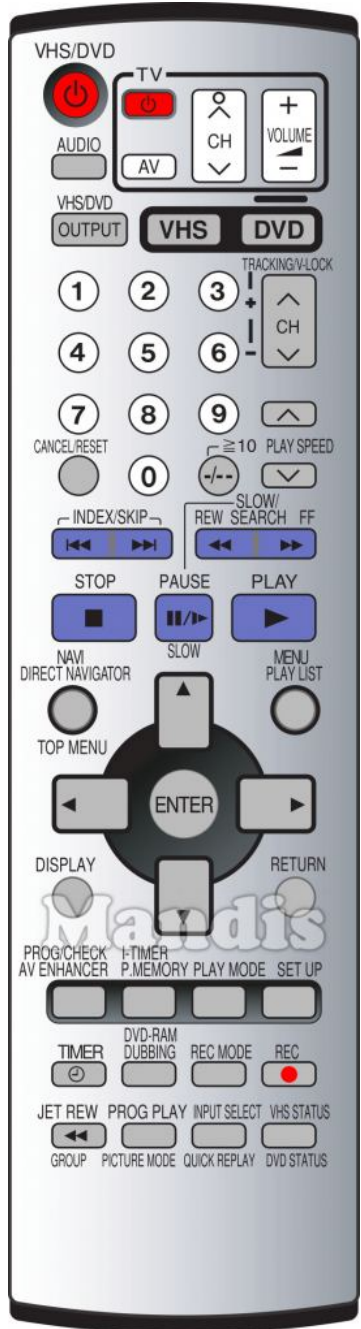

Originale	Sostituto	Originale	Sostituto
Picture Mode	Picture / Format	CH+ / Tracking/V-Lock+	CH+ / Page+
DVD Status	Info / Angle	Cancel / Reset	Exit / Cancel / Clear
Dubbing	Yellow / YouTube / Repeat	-/-- / >=10	Guide / EPG / -/--
VHS/DVD	Smart / List	Play	Play / Slow
Quick Replay	Red / Netflix / Search	Up	Up
Group	Zoom / Size	Left	Left
P.Memory	Fav / Marker / PC	Enter	OK
Return	Back / Return	Right	Right
AV Enhancer	AV / Input / RDS	Down	Down
Direct Navigator / Top Menu	D.Menu / Top	Display	Display / Media
Play List / Menu	Menu / Home	Setup	Setup / OPT /
Play Mode	Shift + Play /	Timer	Sleep / Timer
REW / << Slow/Search	<< / Tune-	0	0
FF / Slow/Search	>> / Tune+	Audio	Audio / Lang I/II
VHS/DVD Power	Power	1	1
Pause / Slow	Pause / Step / Freeze	2	2
CH- / Tracking/V-Lock-	CH- / Page-	3	3

	Originale	Sostituto		Originale	Sostituto
		4		4	
		5		5	
		6		6	
		7		7	
		8		8	
		9		9	
		I<< Skip		I<< / Preset-	
		Skip >>I		>>I / Preset+	
		Stop		Stop / Hold	

	Originale	Sostituto

Originale	Sostituto
Prog Play	Shift + Play /
I-Timer	Shift + Sleep / Timer
Cancel / Reset	Exit / Cancel / Clear
VHS/DVD	Smart / List
Display	Display / Media
VCR Status	Info / Angle
Dubbing	Yellow / YouTube / Repeat
Jet Rew	Shift + << /
Pause / Slow	Pause / Step / Freeze
CH+ / Tracking/V-Lock+	CH+ / Page+
CH- / Tracking/V-Lock-	CH- / Page-
VHS/DVD Power	Power
-/-- / >=10	Guide / EPG / -/--
Return	Back / Return
Prog/Check	TV/Radio /
I<< Index	I<< / Preset-
Index >>I	>>I / Preset+

Originale	Sostituto
FF	>> / Tune+
Play	Play / Slow
Menu	Menu / Home
Up	Up
Left	Left
Enter	OK
Right	Right
Down	Down
Stop	Stop / Hold
Rec Mode	Shift + Rec / Rec Mode
Timer	Sleep / Timer
Rec	Rec / Rec Mode
0	0
Audio	Audio / Lang I/II
1	1
2	2
3	3