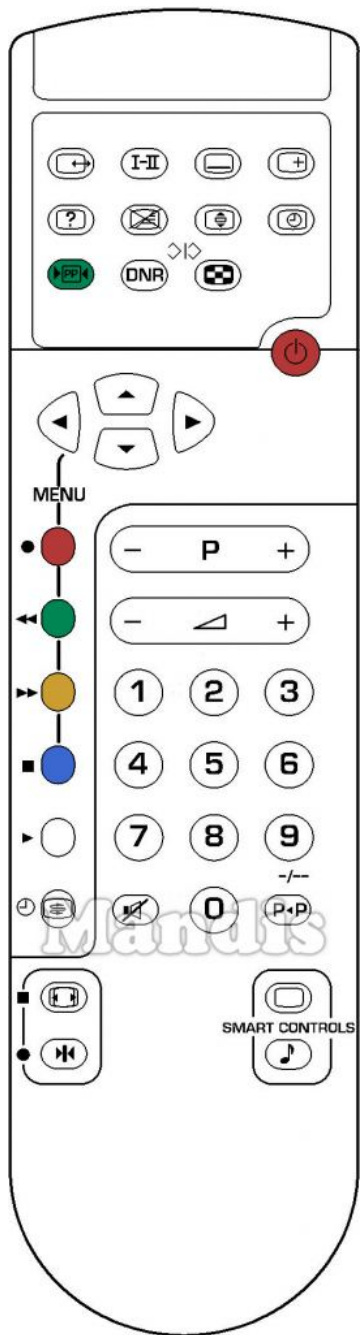

Originale	Sostituto
 Power	 Power
 >>>	 +  Shift + Menu
 Source	 AV
 I - II	 Dual
 Subtitles	 Subt
 [i+]	 Info
 [?]	 D. Menu
 Mix	 TV/R
 Zoom	 Eject
 Time	 +  Shift + AV
 [PP]	 Back
 DNR	 Options
 Mosaic	 Guide
 Up	 Up
 Down	 Down
 Right	 Right
 Left	 Left

Originale	Sostituto
 Red / Menu	 Red
 Red / Menu	 +  Shift + Format
 Green / Menu	 Green
 Green / Menu	 +  Shift + Dual
 Yellow / Other	 Yellow
 Yellow / Other	 Menu
 Blue / OK	 Blue
 Blue / OK	 Ok
 Special Audio	 +  Shift + Subt
 Text	 Text
 P -	 Ch -
 P +	 Ch +
 Vol -	 Vol -
 Vol +	 Vol +
 1	 1
 2	 2
 3	 3

Originale	Sostituto	Originale	Sostituto
	Power		Power
	Time		TV/R
	Zoom		3D
	Mix		Text
	[?]		Shift + Info
	[i+]		Info
	Freeze/Rec		Pause
	Format/Stop		Format
	Source		AV
	I-II		Dual
	Up		Up
	Down		Down
	Right		Right
	Left		Left
	Rec		Rec
	<<		<<
	>>		>>

Originale	Sostituto	Originale	Sostituto
	Stop		Stop
	Play		Play
	Timer		Shift + AV
	P-		Ch -
	P+		Ch +
	1		1
	2		2
	3		3
	4		4
	5		5
	6		6
	7		7
	8		8
	9		9
	0		0
	-/-		Guide