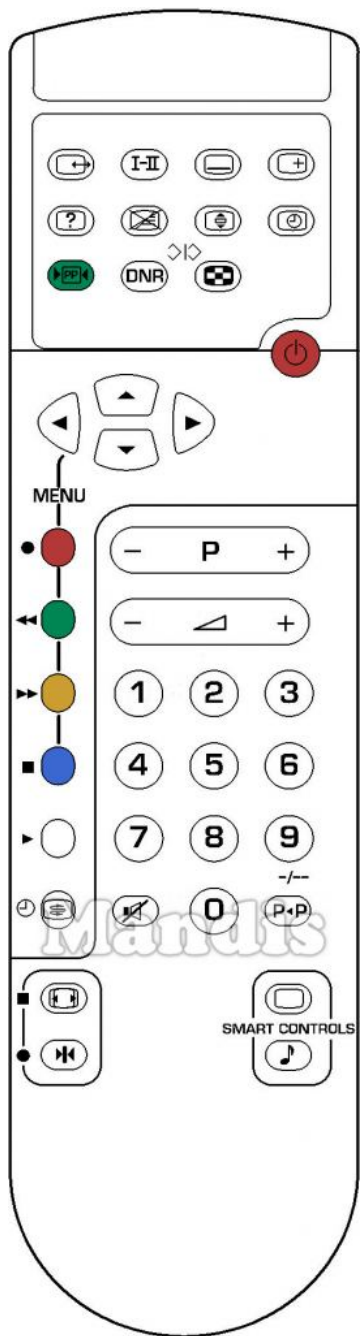

Originale	Sostituto
 Power	 Power
 >>>	 +  Shift + Menu
 Source	 AV
 I - II	 Dual
 Subtitles	 Subt
 [i+]	 Info
 [?]	 D. Menu
 Mix	 TV/R
 Zoom	 Eject
 Time	 +  Shift + AV
 [PP]	 Back
 DNR	 Options
 Mosaic	 Guide
 Up	 Up
 Down	 Down
 Right	 Right
 Left	 Left

Originale	Sostituto
 Red / Menu	 Red
 Red / Menu	 +  Shift + Format
 Green / Menu	 Green
 Green / Menu	 +  Shift + Dual
 Yellow / Other	 Yellow
 Yellow / Other	 Menu
 Blue / OK	 Blue
 Blue / OK	 Ok
 Special Audio	 +  Shift + Subt
 Text	 Text
 P -	 Ch -
 P +	 Ch +
 Vol -	 Vol -
 Vol +	 Vol +
 1	 1
 2	 2
 3	 3

	Originale	Sostituto	Originale	Sostituto
	4			
	5			
	6			
	7			
	8			
	9			
	0			
	Mute			
	P < P			
	Format			
	Freeze			
	Smart Controls Picture			
	Smart Controls Audio			

Originale	Sostituto	Originale	Sostituto
	Power		Power
	Time		TV/R
	Zoom		3D
	Mix		Text
	[?]		Shift + Info
	[i+]		Info
	Freeze/Rec		Pause
	Format/Stop		Format
	Source		AV
	I-II		Dual
	Up		Up
	Down		Down
	Right		Right
	Left		Left
	Rec		Rec
	<<		<<
	>>		>>

Originale	Sostituto	Originale	Sostituto
	Stop		Stop
	Play		Play
	Timer		Shift + AV
	P-		Ch -
	P +		Ch +
	1		1
	2		2
	3		3
	4		4
	5		5
	6		6
	7		7
	8		8
	9		9
	0		0
	-/-		Guide