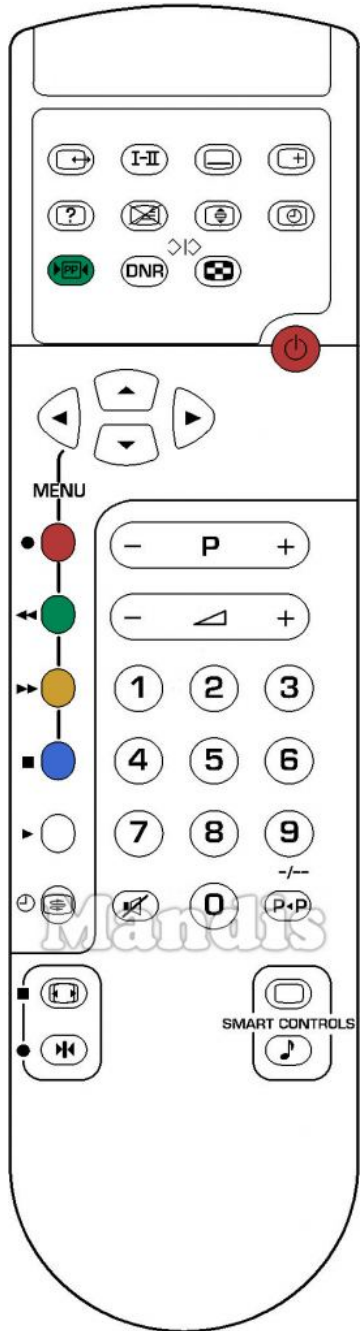

Originale	Sostituto
 Power	 Power
 >>>	 +  Shift + Menu
 Source	 AV
 I - II	 Dual
 Subtitles	 Subt
 [i+]	 Info
 [?]	 D. Menu
 Mix	 TV/R
 Zoom	 Eject
 Time	 +  Shift + AV
 [PP]	 Back
 DNR	 Options
 Mosaic	 Guide
 Up	 Up
 Down	 Down
 Right	 Right
 Left	 Left

Originale	Sostituto
 Red / Menu	 Red
 Red / Menu	 +  Shift + Format
 Green / Menu	 Green
 Green / Menu	 +  Shift + Dual
 Yellow / Other	 Yellow
 Yellow / Other	 Menu
 Blue / OK	 Blue
 Blue / OK	 Ok
 Special Audio	 +  Shift + Subt
 Text	 Text
 P -	 Ch -
 P +	 Ch +
 Vol -	 Vol -
 Vol +	 Vol +
 1	 1
 2	 2
 3	 3

	Originale	Sostituto	Originale	Sostituto
	4			
	5			
	6			
	7			
	8			
	9			
	0			
	Mute			
	P < P			
	Format			
	Freeze			
	Smart Controls Picture			
	Smart Controls Audio			

Originale	Sostituto	Originale	Sostituto
	Power		Power
	Time		TV/R
	Zoom		3D
	Mix		Text
	[?]		Shift + Info
	[i+]		Info
	Freeze/Rec		Pause
	Format/Stop		Format
	Source		AV
	I-II		Dual
	Up		Up
	Down		Down
	Right		Right
	Left		Left
	Rec		Rec
	<<		<<
	>>		>>

Originale	Sostituto	Originale	Sostituto
	Stop		Stop
	Play		Play
	Timer		Shift + AV
	P-		Ch -
	P +		Ch +
	1		1
	2		2
	3		3
	4		4
	5		5
	6		6
	7		7
	8		8
	9		9
	0		0
	-/-		Guide