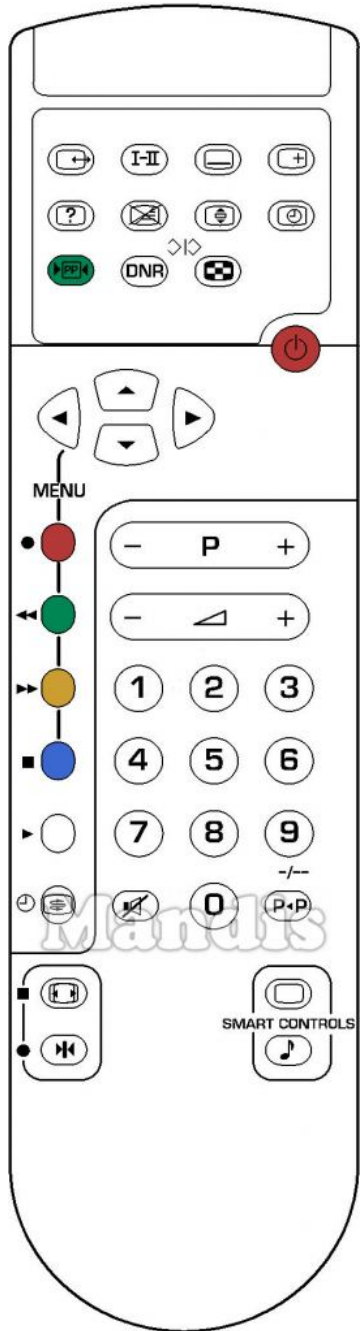

Originale	Sostituto
 Power	 Power
 >>>	 +  Shift + Menu
 Source	 AV
 I - II	 Dual
 Subtitles	 Subt
 [i+]	 Info
 [?]	 D. Menu
 Mix	 TV/R
 Zoom	 Eject
 Time	 +  Shift + AV
 [PP]	 Back
 DNR	 Options
 Mosaic	 Guide
 Up	 Up
 Down	 Down
 Right	 Right
 Left	 Left

Originale	Sostituto
 Red / Menu	 Red
 Red / Menu	 +  Shift + Format
 Green / Menu	 Green
 Green / Menu	 +  Shift + Dual
 Yellow / Other	 Yellow
 Yellow / Other	 Menu
 Blue / OK	 Blue
 Blue / OK	 Ok
 Special Audio	 +  Shift + Subt
 Text	 Text
 P -	 Ch -
 P +	 Ch +
 Vol -	 Vol -
 Vol +	 Vol +
 1	 1
 2	 2
 3	 3

Originale	Sostituto	Originale	Sostituto
	Power		Power
	Time		TV/R
	Zoom		3D
	Mix		Text
	[?]		Shift + Info
	[i+]		Info
	Freeze/Rec		Pause
	Format/Stop		Format
	Source		AV
	I-II		Dual
	Up		Up
	Down		Down
	Right		Right
	Left		Left
	Rec		Rec
	<<		<<
	>>		>>

Originale	Sostituto	Originale	Sostituto
	Stop		Stop
	Play		Play
	Timer		Shift + AV
	P-		Ch -
	P +		Ch +
	1		1
	2		2
	3		3
	4		4
	5		5
	6		6
	7		7
	8		8
	9		9
	0		0
	-/-		Guide