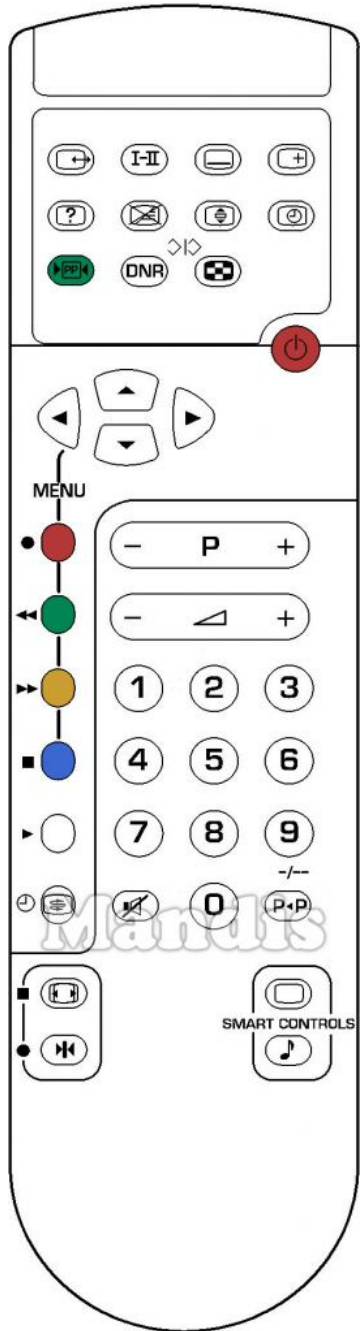

Originale	Sostituto
 Power	 Power
 >>>	 +  Shift + Menu
 Source	 AV
 I - II	 Dual
 Subtitles	 Subt
 [i+]	 Info
 [?]	 D. Menu
 Mix	 TV/R
 Zoom	 Eject
 Time	 +  Shift + AV
 [PP]	 Back
 DNR	 Options
 Mosaic	 Guide
 Up	 Up
 Down	 Down
 Right	 Right
 Left	 Left

Originale	Sostituto
 Red / Menu	 Red
 Red / Menu	 +  Shift + Format
 Green / Menu	 Green
 Green / Menu	 +  Shift + Dual
 Yellow / Other	 Yellow
 Yellow / Other	 Menu
 Blue / OK	 Blue
 Blue / OK	 Ok
 Special Audio	 +  Shift + Subt
 Text	 Text
 P -	 Ch -
 P +	 Ch +
 Vol -	 Vol -
 Vol +	 Vol +
 1	 1
 2	 2
 3	 3

	Originale	Sostituto	Originale	Sostituto
	4			
	5			
	6			
	7			
	8			
	9			
	0			
	Mute			
	P < P			
	Format			
	Freeze			
	Smart Controls Picture			
	Smart Controls Audio			

Originale	Sostituto
 Power	 Power
 Time	 TV/R
 Zoom	 3D
 Mix	 Text
 [?]	 Shift + Info
 [i+]	 Info
 Freeze/Rec	 Pause
 Format/Stop	 Format
 Source	 AV
 I-II	 Dual
 Up	 Up
 Down	 Down
 Right	 Right
 Left	 Left
 Rec	 Rec
 <<	 <<
 >>	 >>

Originale	Sostituto
 Stop	 Stop
 Play	 Play
 Timer	 Shift + AV
 P-	 Ch -
 P+	 Ch +
 1	 1
 2	 2
 3	 3
 4	 4
 5	 5
 6	 6
 7	 7
 8	 8
 9	 9
 0	 0
 -/--	 Guide