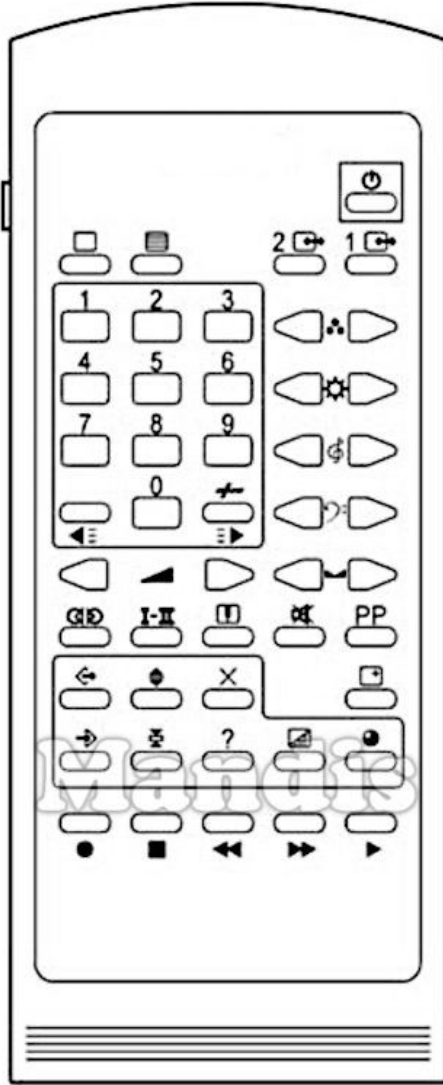

Originale		Sostituto		Originale		Sostituto	
	Power		Power		9		9
	TV		Smart / List		Sol-		<< / Tune-
	Text		Text / Goto		Sol+		>> / Tune+
	Source 2		Shift + AV / Input / RDS		=>		Shift + CH- /
	Source 1		AV / Input / RDS		0		0
	1		1		- / - / =>		Shift + CH+ /
	2		2		- / - / =>		Guide / EPG / - / -
	3		3		Fa-		Left
	Contrast-		I<< / Preset-		Fa+		Right
	Contrast+		>>I / Preset+		Vol-		Vol-
	4		4		Vol+		Vol+
	5		5		><-		CH- / Page-
	6		6		><+		CH+ / Page+
	Brightness-		Down		OO		Sound / Title
	Brightness+		Up		I-II		Audio / Lang I/II
	7		7		[   ]		Zoom / Size
	8		8		Mute		Mute / Dimmer

Originale		Sostituto		Originale	Sostituto
	PP		Back / Return		
	Exit		Exit / Cancel / Clear		
	Size	+	Shift + Zoom /		
	Cancel	+	Shift + Exit / Cancel / Clear		
	[ + ]		Info / Angle		
	Enter		OK		
	Hold		Stop / Hold		
	Reveal		TV/Radio /		
	Mix	+	Shift + Text /		
	Subcode		Subtitle / EQ		