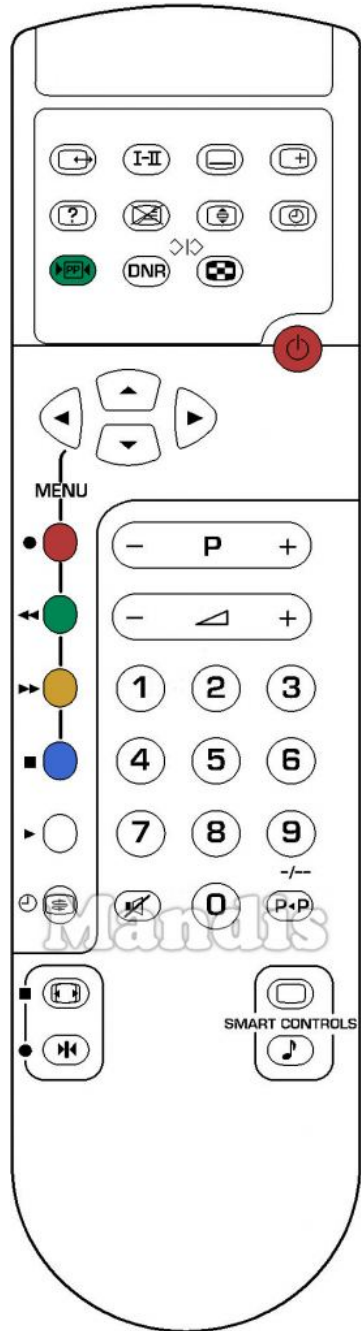

| Originale | Sostituto |
|---------------------------------------------------------------------------------------------|------------------------------------------------------------------------------------------------------------------------------------------------------------------------------------|
|  Power |  Power |
|  >>> |  +  Shift + Menu |
|  Source |  AV |
|  I - II |  Dual |
|  Subtitles |  Subt |
|  [i+] |  Info |
|  [?] |  D. Menu |
|  Mix |  TV/R |
|  Zoom |  Eject |
|  Time |  +  Shift + AV |
|  [PP] |  Back |
|  DNR |  Options |
|  Mosaic |  Guide |
|  Up |  Up |
|  Down |  Down |
|  Right |  Right |
|  Left |  Left |

| Originale | Sostituto |
|----------------------------------------------------------------------------------------------------|------------------------------------------------------------------------------------------------------------------------------------------------------------------------------------------|
|  Red / Menu |  Red |
|  Red / Menu |  +  Shift + Format |
|  Green / Menu |  Green |
|  Green / Menu |  +  Shift + Dual |
|  Yellow / Other |  Yellow |
|  Yellow / Other |  Menu |
|  Blue / OK |  Blue |
|  Blue / OK |  Ok |
|  Special Audio |  +  Shift + Subt |
|  Text |  Text |
|  P - |  Ch - |
|  P + |  Ch + |
|  Vol - |  Vol - |
|  Vol + |  Vol + |
|  1 |  1 |
|  2 |  2 |
|  3 |  3 |

| | Originale | Sostituto | | Sostituto |
|-------------------------------------------------------------------------------------|------------------------|-------------------------------------------------------------------------------------|--|-----------|
|  | 4 |  | | |
|  | 5 |  | | |
|  | 6 |  | | |
|  | 7 |  | | |
|  | 8 |  | | |
|  | 9 |  | | |
|  | 0 |  | | |
|  | Mute |  | | |
|  | P < P |  | | |
|  | Format |  | | |
|  | Freeze |  | | |
|  | Smart Controls Picture |  | | |
|  | Smart Controls Audio |  | | |
| | | | | |
| | | | | |
| | | | | |
| | | | | |
| | | | | |
| | | | | |
| | | | | |