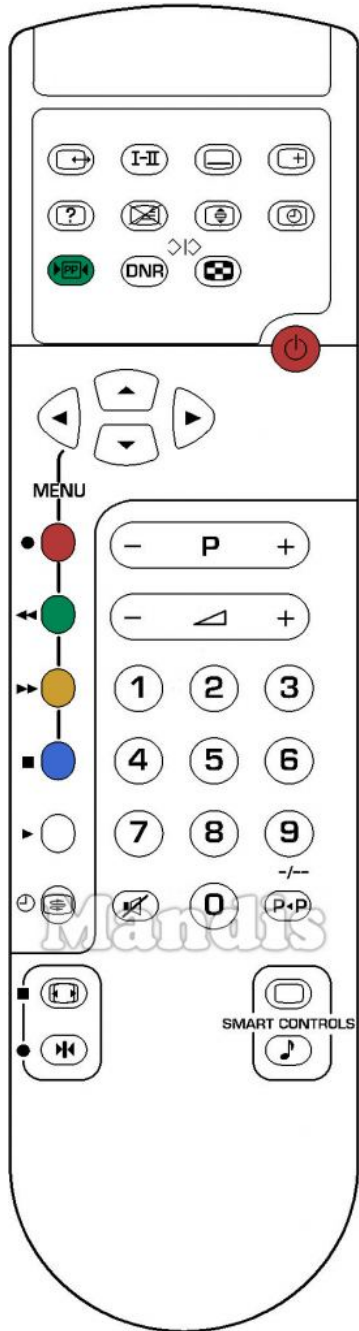

Originale		Sostituto		Originale		Sostituto	
	Power		Power		Stop		Stop
	Time		TV/R		Play		Play
	Zoom		3D		Timer		Shift + AV
	Mix		Text		P-		Ch -
	[?]		Shift + Info		P +		Ch +
	[i+]		Info		1		1
	Freeze/Rec		Pause		2		2
	Format/Stop		Format		3		3
	Source		AV		4		4
	I-II		Dual		5		5
	Up		Up		6		6
	Down		Down		7		7
	Right		Right		8		8
	Left		Left		9		9
	Rec		Rec		0		0
	<<		<<		-/-		Guide
	>>		>>