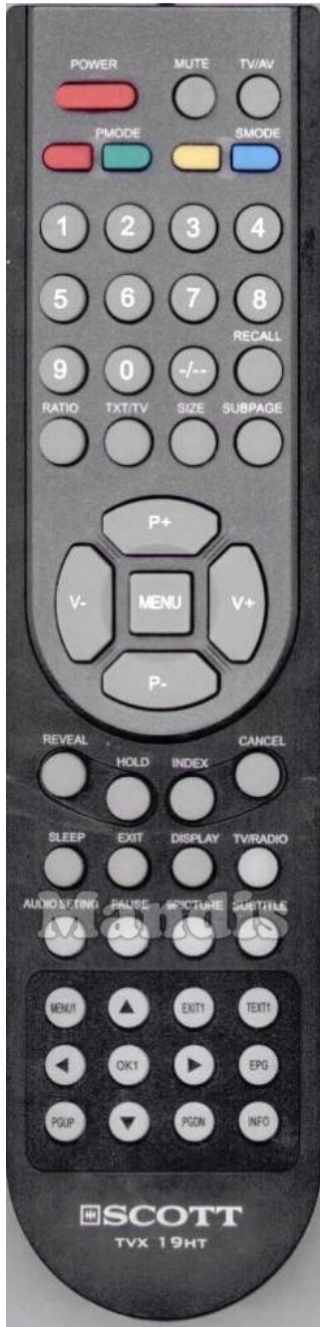

Originale	Sostituto	Originale	Sostituto
 Power	 Power	 -/--	 Shift + Guide
 Mute	 Mute	 Recall	 Back
 TV/AV	 AV	 Ratio	 Format
 Red	 Red	 Size	 Eject
 Green/P.Mode	 Green	 Subpage	 Shift + Subt
 Yellow	 Yellow	 Menu	 Menu
 Blue/S.Mode	 Blue	 P+	 Ch +
 1	 1	 P-	 Ch -
 2	 2	 Vol+	 Vol +
 3	 3	 Vol-	 Vol -
 4	 4	 Sleep	 Sleep
 5	 5	 Exit	 Exit
 6	 6	 Display	 Shift + Info
 7	 7	 Tv/Radio	 TV/R
 8	 8	 Subtitle	 Subt
 9	 9	 Pause	 Pause
 0	 0	 Up	 Up

Originale	Sostituto
OK1	Ok
Down	Down
Right	Right
Left	Left
Menu1	Shift + Menu
Exit1	Shift + Exit
TXT/TV	Text
Text1	Shift + Text
Info	Info
EPG	Guide
PgUp	>>
PgDn	<<
Picture	Shift + Format
Audio Seting	Dual
Reveal	Smart
Index	3D
Hold	Options

Originale	Sostituto
Cancel	Shift + Back