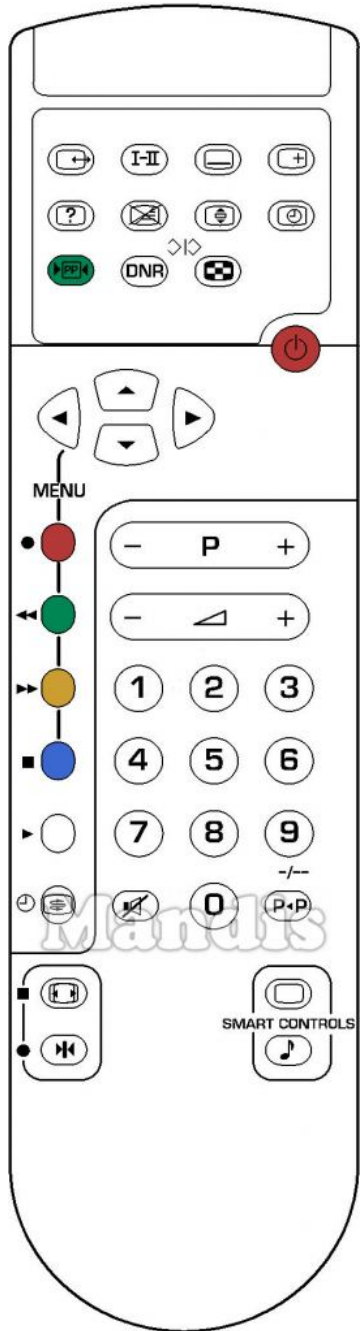

Originale	Sostituto
 Power	 Power
 >>>	 +  Shift + Menu
 Source	 AV
 I - II	 Dual
 Subtitles	 Subt
 [i+]	 Info
 [?]	 D. Menu
 Mix	 TV/R
 Zoom	 Eject
 Time	 +  Shift + AV
 [PP]	 Back
 DNR	 Options
 Mosaic	 Guide
 Up	 Up
 Down	 Down
 Right	 Right
 Left	 Left

Originale	Sostituto
 Red / Menu	 Red
 Red / Menu	 +  Shift + Format
 Green / Menu	 Green
 Green / Menu	 +  Shift + Dual
 Yellow / Other	 Yellow
 Yellow / Other	 Menu
 Blue / OK	 Blue
 Blue / OK	 Ok
 Special Audio	 +  Shift + Subt
 Text	 Text
 P -	 Ch -
 P +	 Ch +
 Vol -	 Vol -
 Vol +	 Vol +
 1	 1
 2	 2
 3	 3

	Originale	Sostituto		Sostituto
	4		4	
	5		5	
	6		6	
	7		7	
	8		8	
	9		9	
	0		0	
	Mute		Mute	
	P < P		Pre Ch	
	Format		Format	
	Freeze		Pause	
	Smart Controls Picture		Smart	
	Smart Controls Audio		Media	

	Originale	Sostituto

Originale		Sostituto		Originale		Sostituto	
	Power		Power		Stop		Stop
	Time		TV/R		Play		Play
	Zoom		3D		Timer		Shift + AV
	Mix		Text		P-		Ch -
	[?]		Shift + Info		P +		Ch +
	[i+]		Info		1		1
	Freeze/Rec		Pause		2		2
	Format/Stop		Format		3		3
	Source		AV		4		4
	I-II		Dual		5		5
	Up		Up		6		6
	Down		Down		7		7
	Right		Right		8		8
	Left		Left		9		9
	Rec		Rec		0		0
	<<		<<		-/-		Guide
	>>		>>				