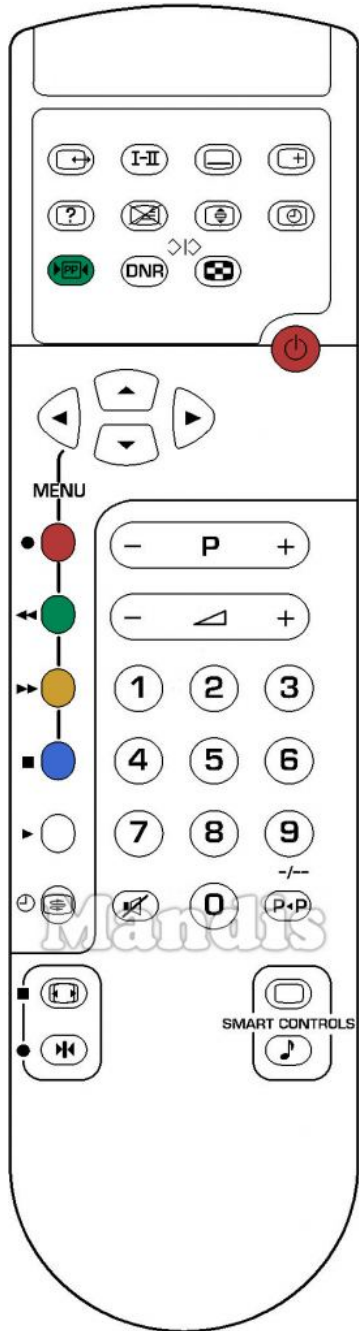

Originale	Sostituto
 Power	 Power
 >>>	 +  Shift + Menu
 Source	 AV
 I - II	 Dual
 Subtitles	 Subt
 [i+]	 Info
 [?]	 D. Menu
 Mix	 TV/R
 Zoom	 Eject
 Time	 +  Shift + AV
 [PP]	 Back
 DNR	 Options
 Mosaic	 Guide
 Up	 Up
 Down	 Down
 Right	 Right
 Left	 Left

Originale	Sostituto
 Red / Menu	 Red
 Red / Menu	 +  Shift + Format
 Green / Menu	 Green
 Green / Menu	 +  Shift + Dual
 Yellow / Other	 Yellow
 Yellow / Other	 Menu
 Blue / OK	 Blue
 Blue / OK	 Ok
 Special Audio	 +  Shift + Subt
 Text	 Text
 P -	 Ch -
 P +	 Ch +
 Vol -	 Vol -
 Vol +	 Vol +
 1	 1
 2	 2
 3	 3

	Originale	Sostituto		Sostituto
	4		4	
	5		5	
	6		6	
	7		7	
	8		8	
	9		9	
	0		0	
	Mute		Mute	
	P < P		Pre Ch	
	Format		Format	
	Freeze		Pause	
	Smart Controls Picture		Smart	
	Smart Controls Audio		Media	

	Originale	Sostituto

Originale		Sostituto		Originale		Sostituto	
	Power		Power		Stop		Stop
	Time		TV/R		Play		Play
	Zoom		3D		Timer		Shift + AV
	Mix		Text		P-		Ch -
	[?]		Shift + Info		P +		Ch +
	[i+]		Info		1		1
	Freeze/Rec		Pause		2		2
	Format/Stop		Format		3		3
	Source		AV		4		4
	I-II		Dual		5		5
	Up		Up		6		6
	Down		Down		7		7
	Right		Right		8		8
	Left		Left		9		9
	Rec		Rec		0		0
	<<		<<		-/-		Guide
	>>		>>				