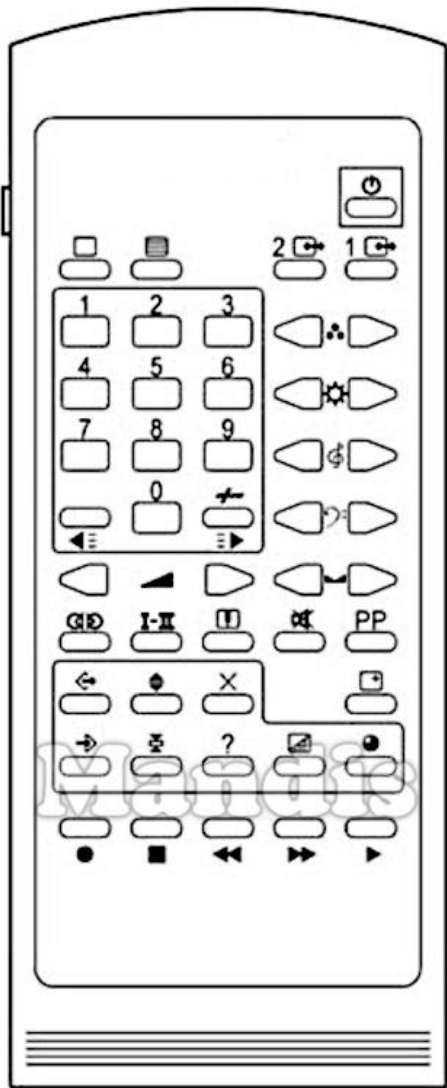

Originale		Sostituto		Originale		Sostituto	
	Power		Power		9		9
	TV		Smart / List		Sol-		<< / Tune-
	Text		Text / Goto		Sol+		>> / Tune+
	Source 2		Shift + AV / Input / RDS		=>		Shift + CH- /
	Source 1		AV / Input / RDS		0		0
	1		1		- / - / =>		Shift + CH+ /
	2		2		- / - / =>		Guide / EPG / - / -
	3		3		Fa-		Left
	Contrast-		I<< / Preset-		Fa+		Right
	Contrast+		>>I / Preset+		Vol-		Vol-
	4		4		Vol+		Vol+
	5		5		><-		CH- / Page-
	6		6		><+		CH+ / Page+
	Brightness-		Down		OO		Sound / Title
	Brightness+		Up		I-II		Audio / Lang I/II
	7		7		[]		Zoom / Size
	8		8		Mute		Mute / Dimmer

Originale		Sostituto		Originale	Sostituto
	PP		Back / Return		
	Exit		Exit / Cancel / Clear		
	Size	 + 	Shift + Zoom /		
	Cancel	 + 	Shift + Exit / Cancel / Clear		
	[+]		Info / Angle		
	Enter		OK		
	Hold		Stop / Hold		
	Reveal		TV/Radio /		
	Mix	 + 	Shift + Text /		
	Subcode		Subtitle / EQ		